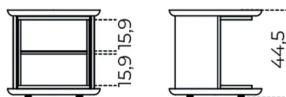


Hide&Seek Mini

Pietro Russo
2024

Coffee table with structure, rotating half-cylinder and shelf in glossy or opaque lacquered wood. Available colours: "Rosso Persia", "Grigio Londra", "Nero Giza", "Bianco Camargue", "Verde Provenza", "Blu Pacifico", "Bordeaux Etruria", "Rosa Jaipur" or "Sabbia del Nilo".

Dimensioni / size
Cm (Ø x H)
47 x 44.5

Dimensioni / size
Inches (Ø x H)
18¾ x 17¾

Finishes

Wood

Bianco Camargue
glossy lacquered

Bianco Camargue
opaque lacquered

Blu Pacifico glossy
lacquered

Blu Pacifico opaque
lacquered