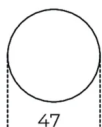


Hide&Seek Mini

Pietro Russo
2024

Coffee table with structure, rotating half-cylinder and shelf in glossy or opaque lacquered wood. Available colours: "Rosso Persia", "Grigio Londra", "Nero Giza", "Bianco Camargue", "Verde Provenza", "Blu Pacifico", "Bordeaux Etruria", "Rosa Jaipur" or "Sabbia del Nilo".

Dimensioni / size
Cm (Ø x H)
47 x 44.5

Dimensioni / size
Inches (Ø x H)
18¾ x 17¾

Finishes

Wood

Bianco Camargue
glossy lacquered

Bianco Camargue
opaque lacquered

Blu Pacifico glossy
lacquered

Blu Pacifico opaque
lacquered